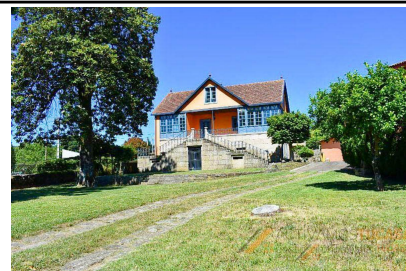

**Referencia:** 847-2019

**Tipo Inmueble:** Casa Finca Rustica

**Operación:** Venta

**Precio:** 419.000 €

**Estado:** Reformado

**Efic. Energ.:** En trámite

**Ubicación del inmueble:**
**Población:** Tui

**Provincia:** Pontevedra **Código Postal:** 36713

**Zona:** Randufe

<b>M² Construidos:</b>	511	<b>Dormit.:</b>	3	<b>Ascensor:</b>	No	<b>Suelo:</b>	Rústico
<b>M² Útiles:</b>	505	<b>Baños:</b>	2	<b>Amueblado:</b>	No	<b>Aire:</b>	
<b>M² Parcela:</b>	1364	<b>Aseos:</b>	0	<b>Piscina:</b>	No	<b>Agua caliente:</b>	
<b>M² Terraza:</b>	0	<b>Armarios:</b>	0	<b>Trastero:</b>	Si	<b>Combustible:</b>	
<b>Orientación:</b>		<b>Ext./Int.:</b>	Exterior	<b>Terrazas:</b>	0	<b>Zonas verdes:</b>	No
<b>Construc. años:</b>	1910	<b>€ Comunidad:</b>	0	<b>Garajes:</b>	1	<b>Patio:</b>	No

**Datos adicionales:**

Una casa con encanto, estilo Modernista Indiano. Consta de bajo, primera planta y bajo cubierta, balustrada de forja torneada, grandes ventanales, muy luminosa.

Zona tranquila y soleada, gran jardín con arboles centenarios.